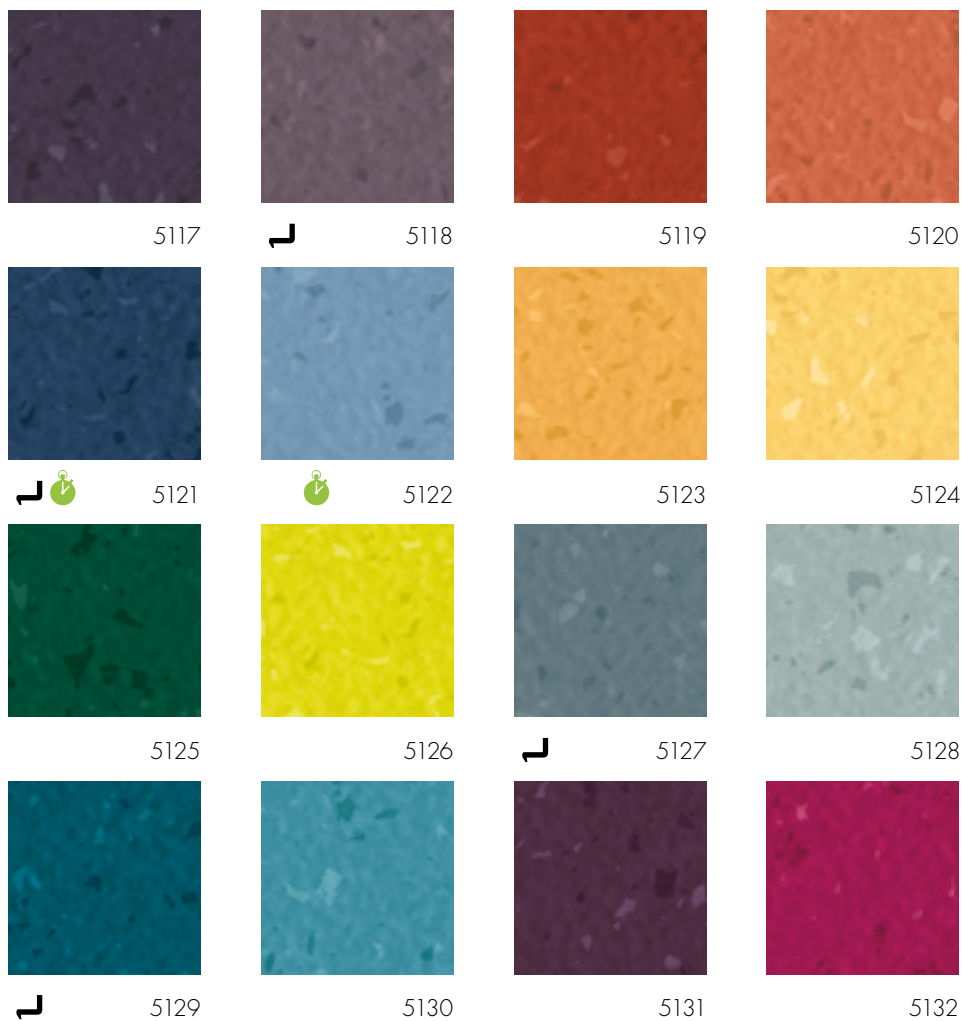

Kita "an der Schutter", Ingolstadt, Niemcy

© Dirk Wilhelmy

norament® 926 satura

Z młotkowaną powierzchnią i harmonijnym wzorem w granulki, dla miejsc o wyjątkowo dużym natężeniu ruchu.

norament® 926 satura

32

Art. 926 satura/1880

□ ~1004 mm x 1004 mm

Połączenie z profilami nora®: E + U

Odporna na działanie większości olejów i tłuszczów.

Kolory te dostarczane są także jako:

└ Profil schodowy norament® 926 satura, strona 70