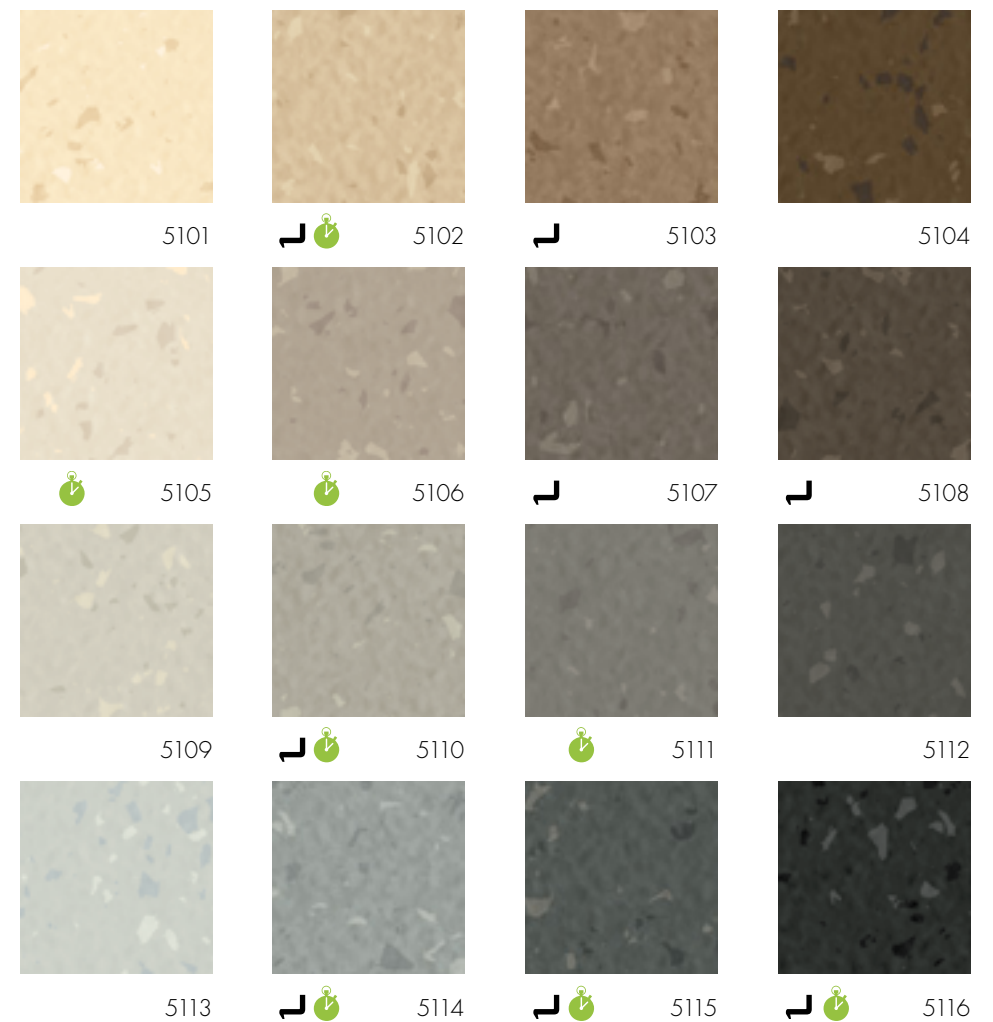

Kita "an der Schutter", Ingolstadt, Niemcy

© Dirk Wilhelmy

norament® 926 satura

Z młotkowaną powierzchnią i harmonijnym wzorem w granulki, dla miejsc o wyjątkowo dużym natężeniu ruchu.

norament® 926 satura

32

Art. 926 satura/1880

□ ~1004 mm x 1004 mm

Połączenie z profilami nora®: E + U

Odporna na działanie większości olejów i tłuszczów.

Kolory te dostarczane są także jako:

└ Profil schodowy norament® 926 satura, strona 70