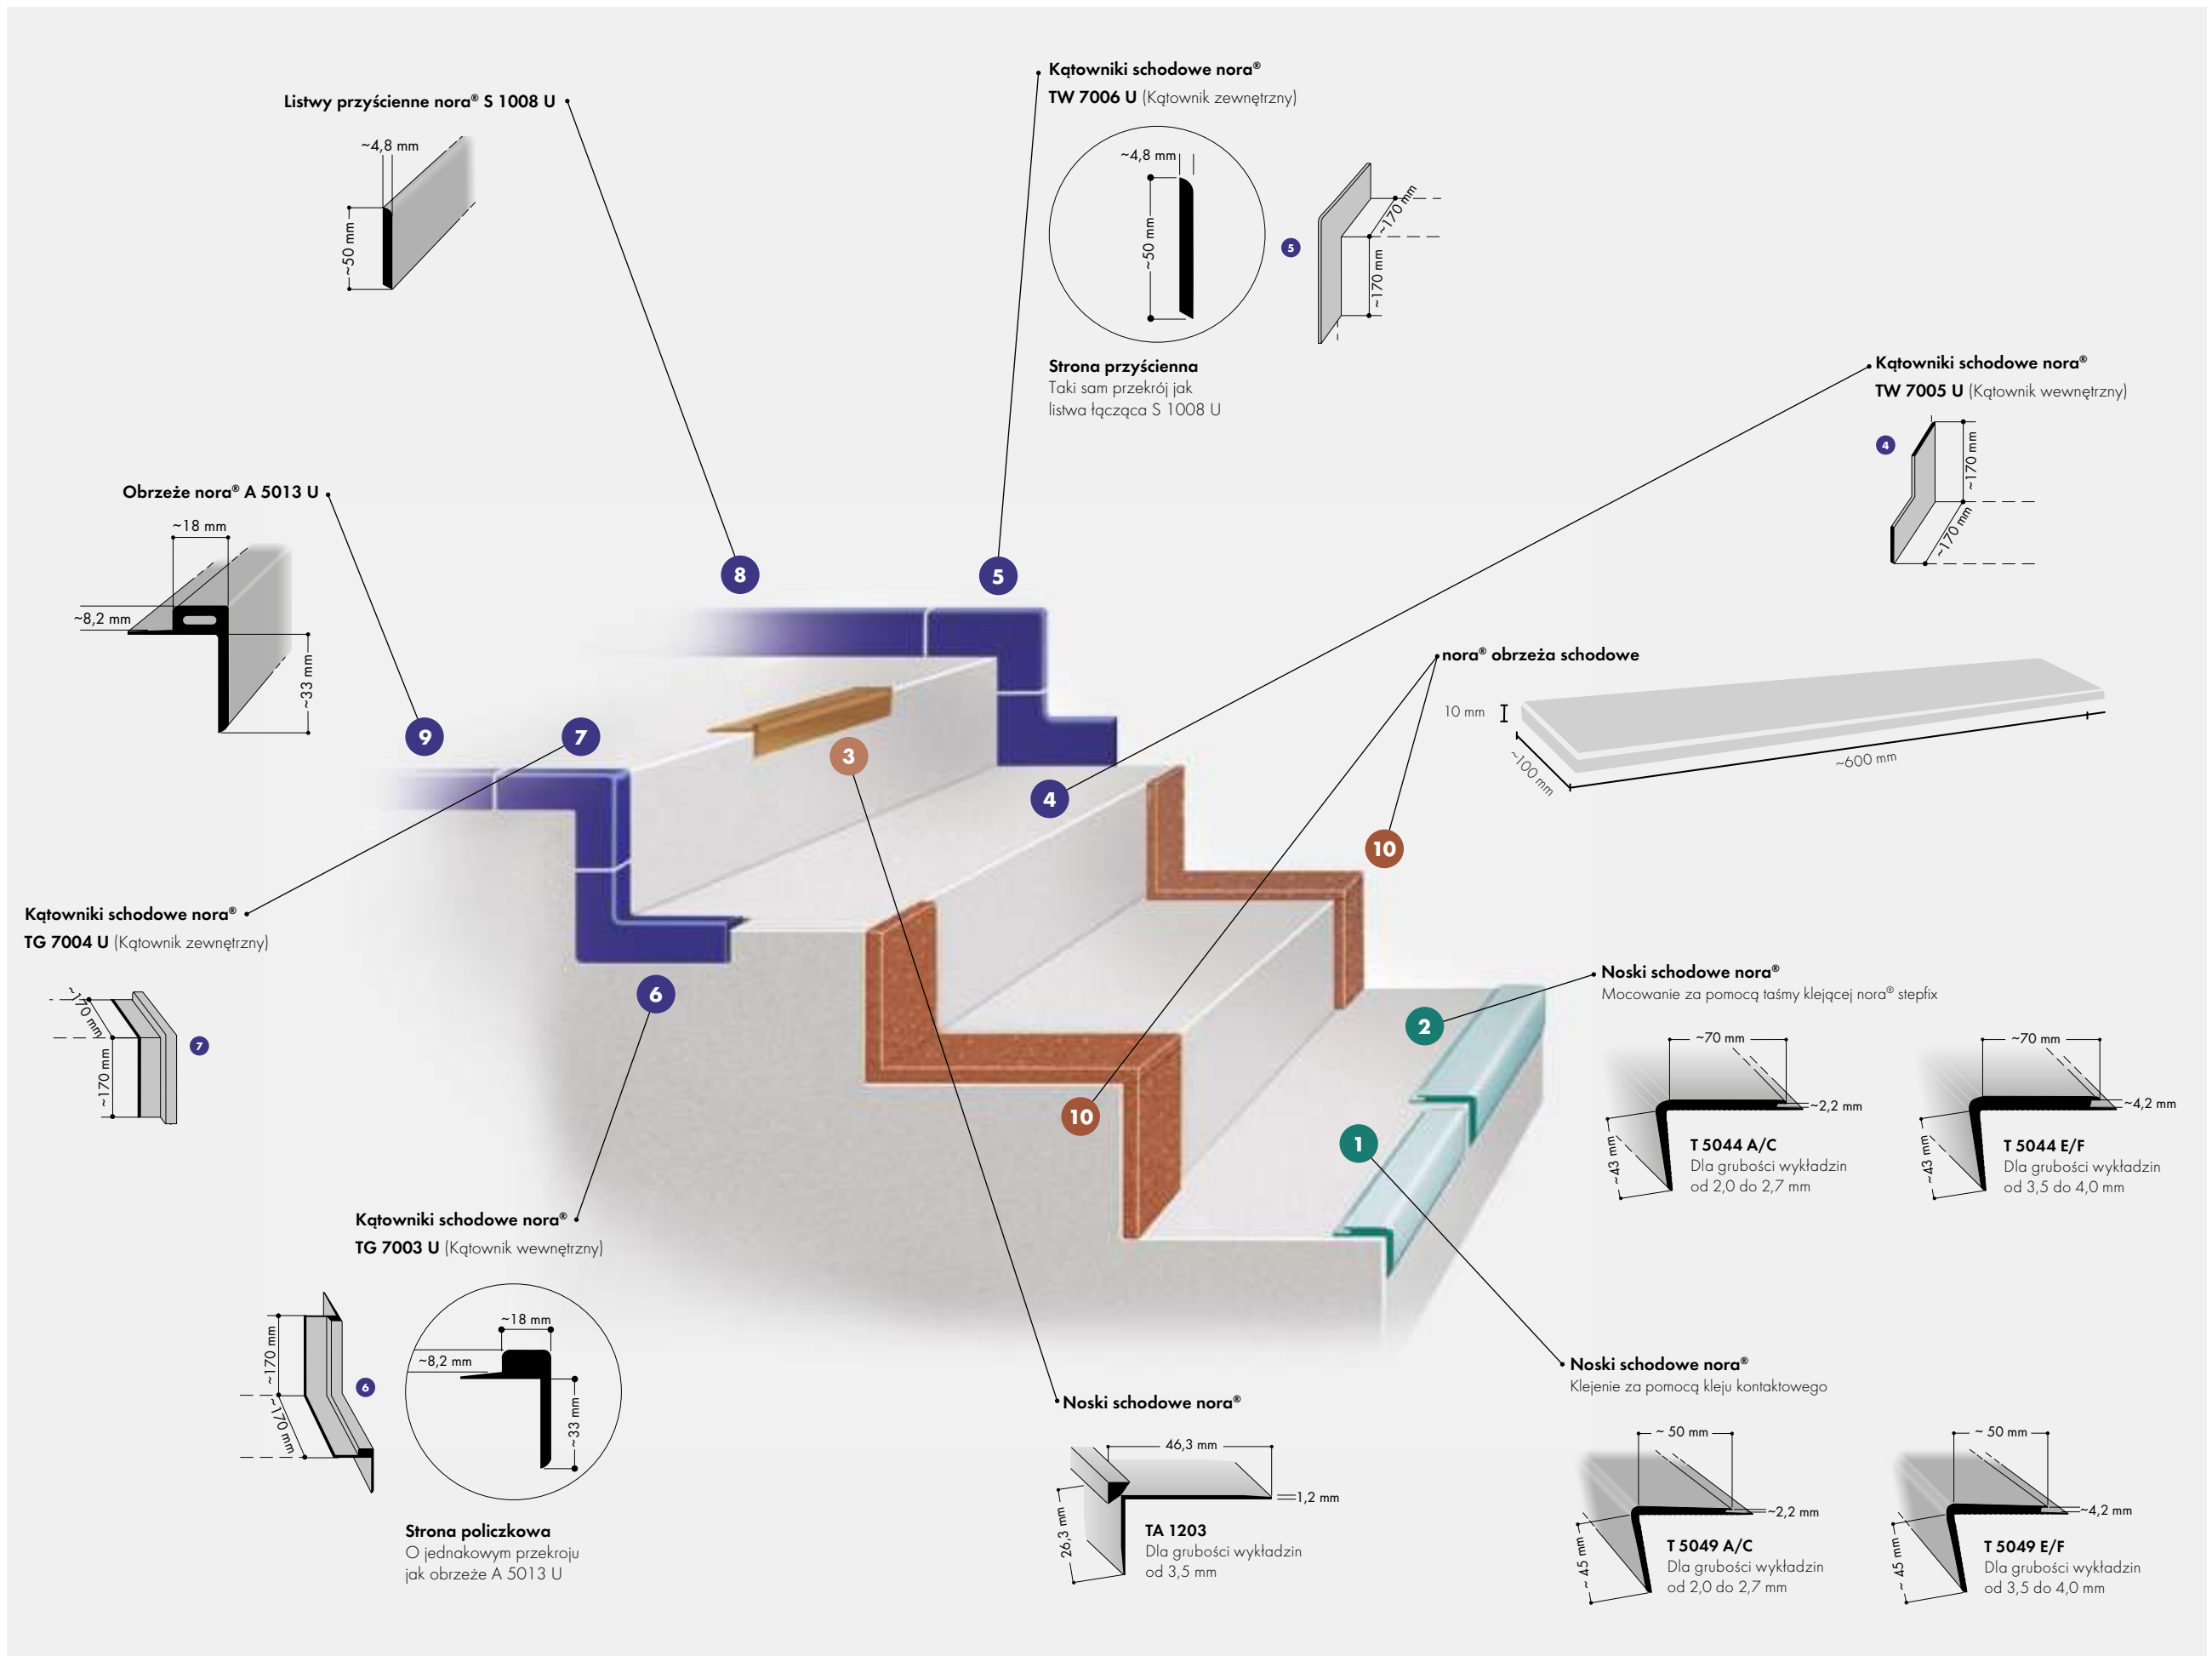

## Listwa i obrzeże nora®

**8 S 1008 U**

37

Listwa wielofunkcyjna.

Dostarczana w rolkach po 10 mb

Listwa łącząca dla kątowników schodowych nora®, TW"

**9 A 5013 U**

37

Na spoczniki i rampy.

Dostarczana w długościach: 2,5 m

łączone z profilami nora®, TG"

## Obrzeże schodów nora®

**10**

**5304** **5315**

2

Od strony ściany oraz balustrady.

Powierzchnia młotkowana, wzór w granulki.

Art. 819

~600 mm x 100 mm

Grubość 10 mm

Jednostka dostawy: sztuka