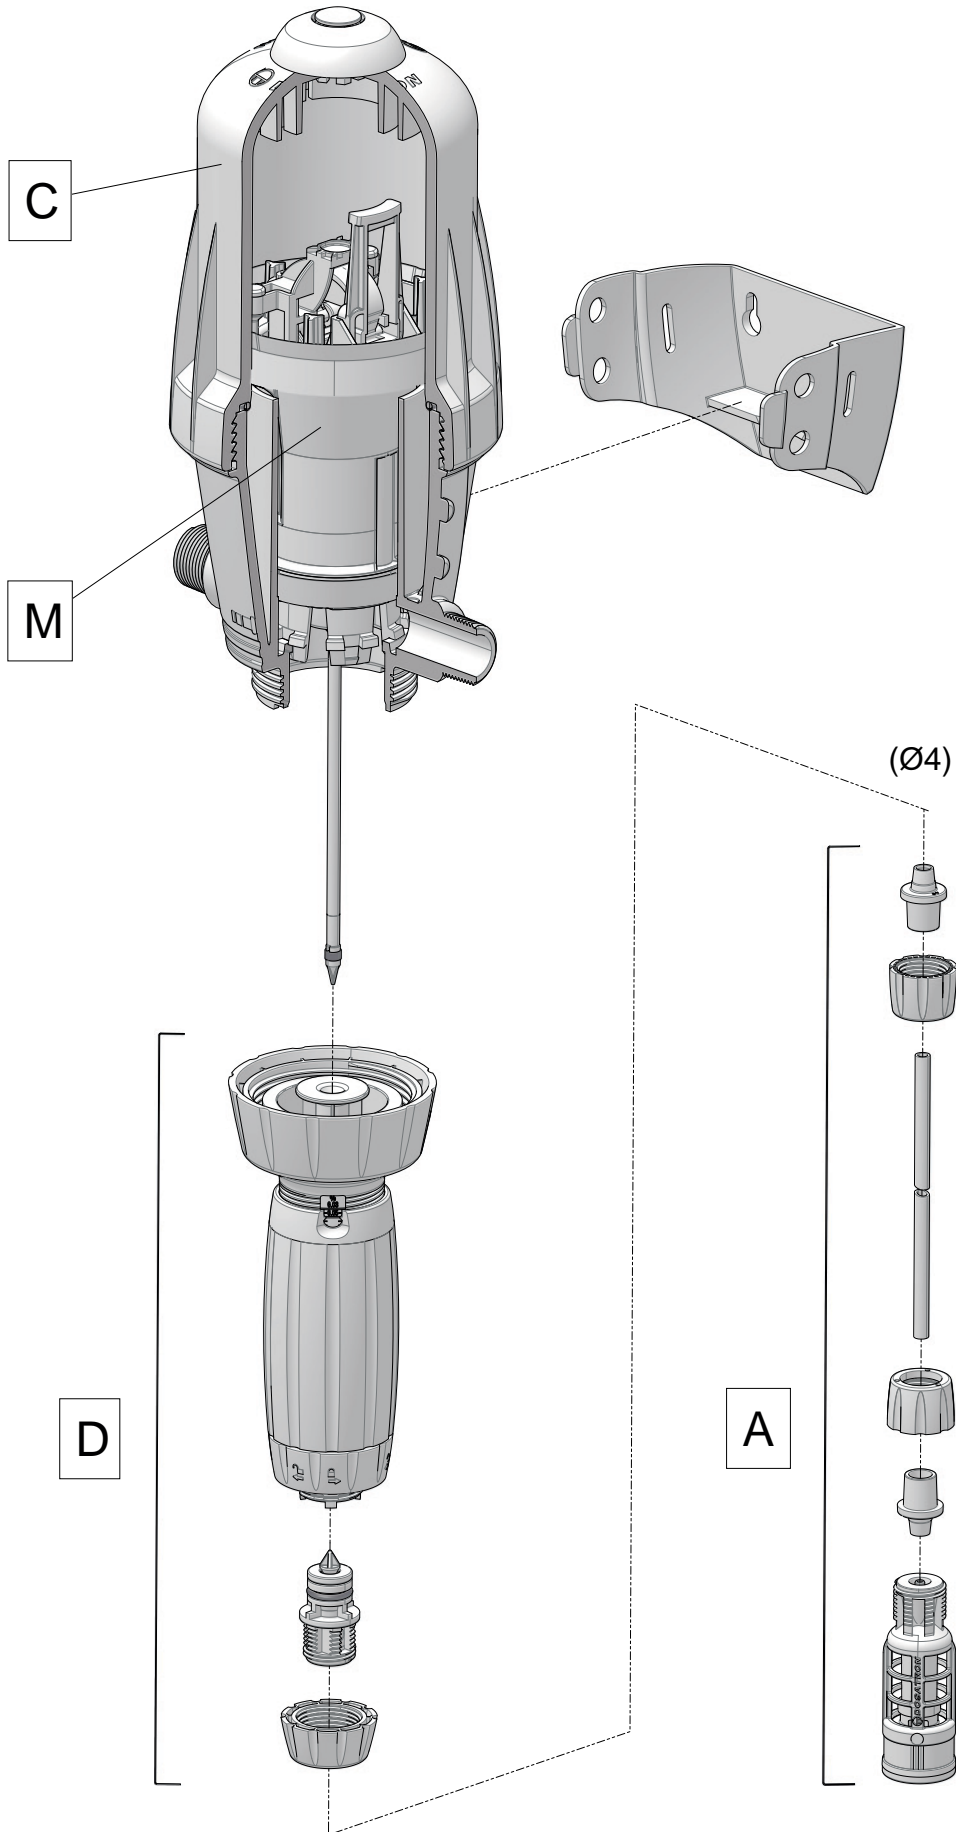

D3IL3000EX

3m³/h - 0.03 - 0.3%
14 GPM - 1:3000 - 1:333
0.3 - 6 bar
4.3 - 85 psi