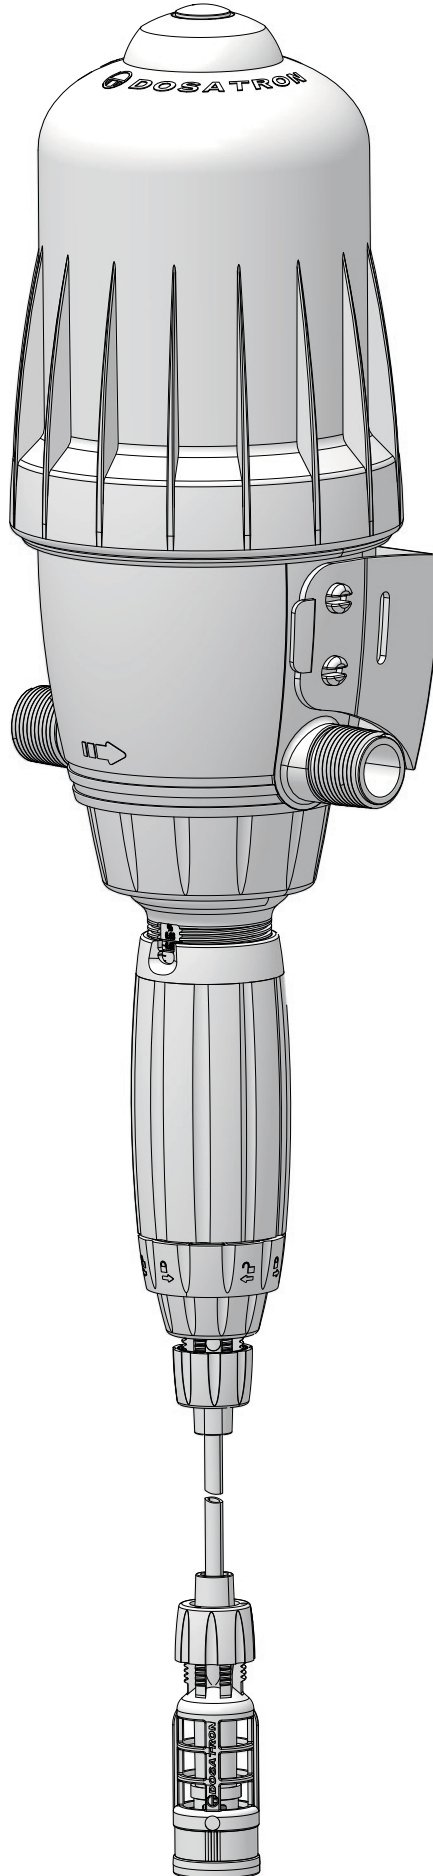

# D3IL3000EX

3m<sup>3</sup>/h - 0.03 - 0.3%  
14 GPM - 1:3000 - 1:333  
0.3 - 6 bar  
4.3 - 85 psi