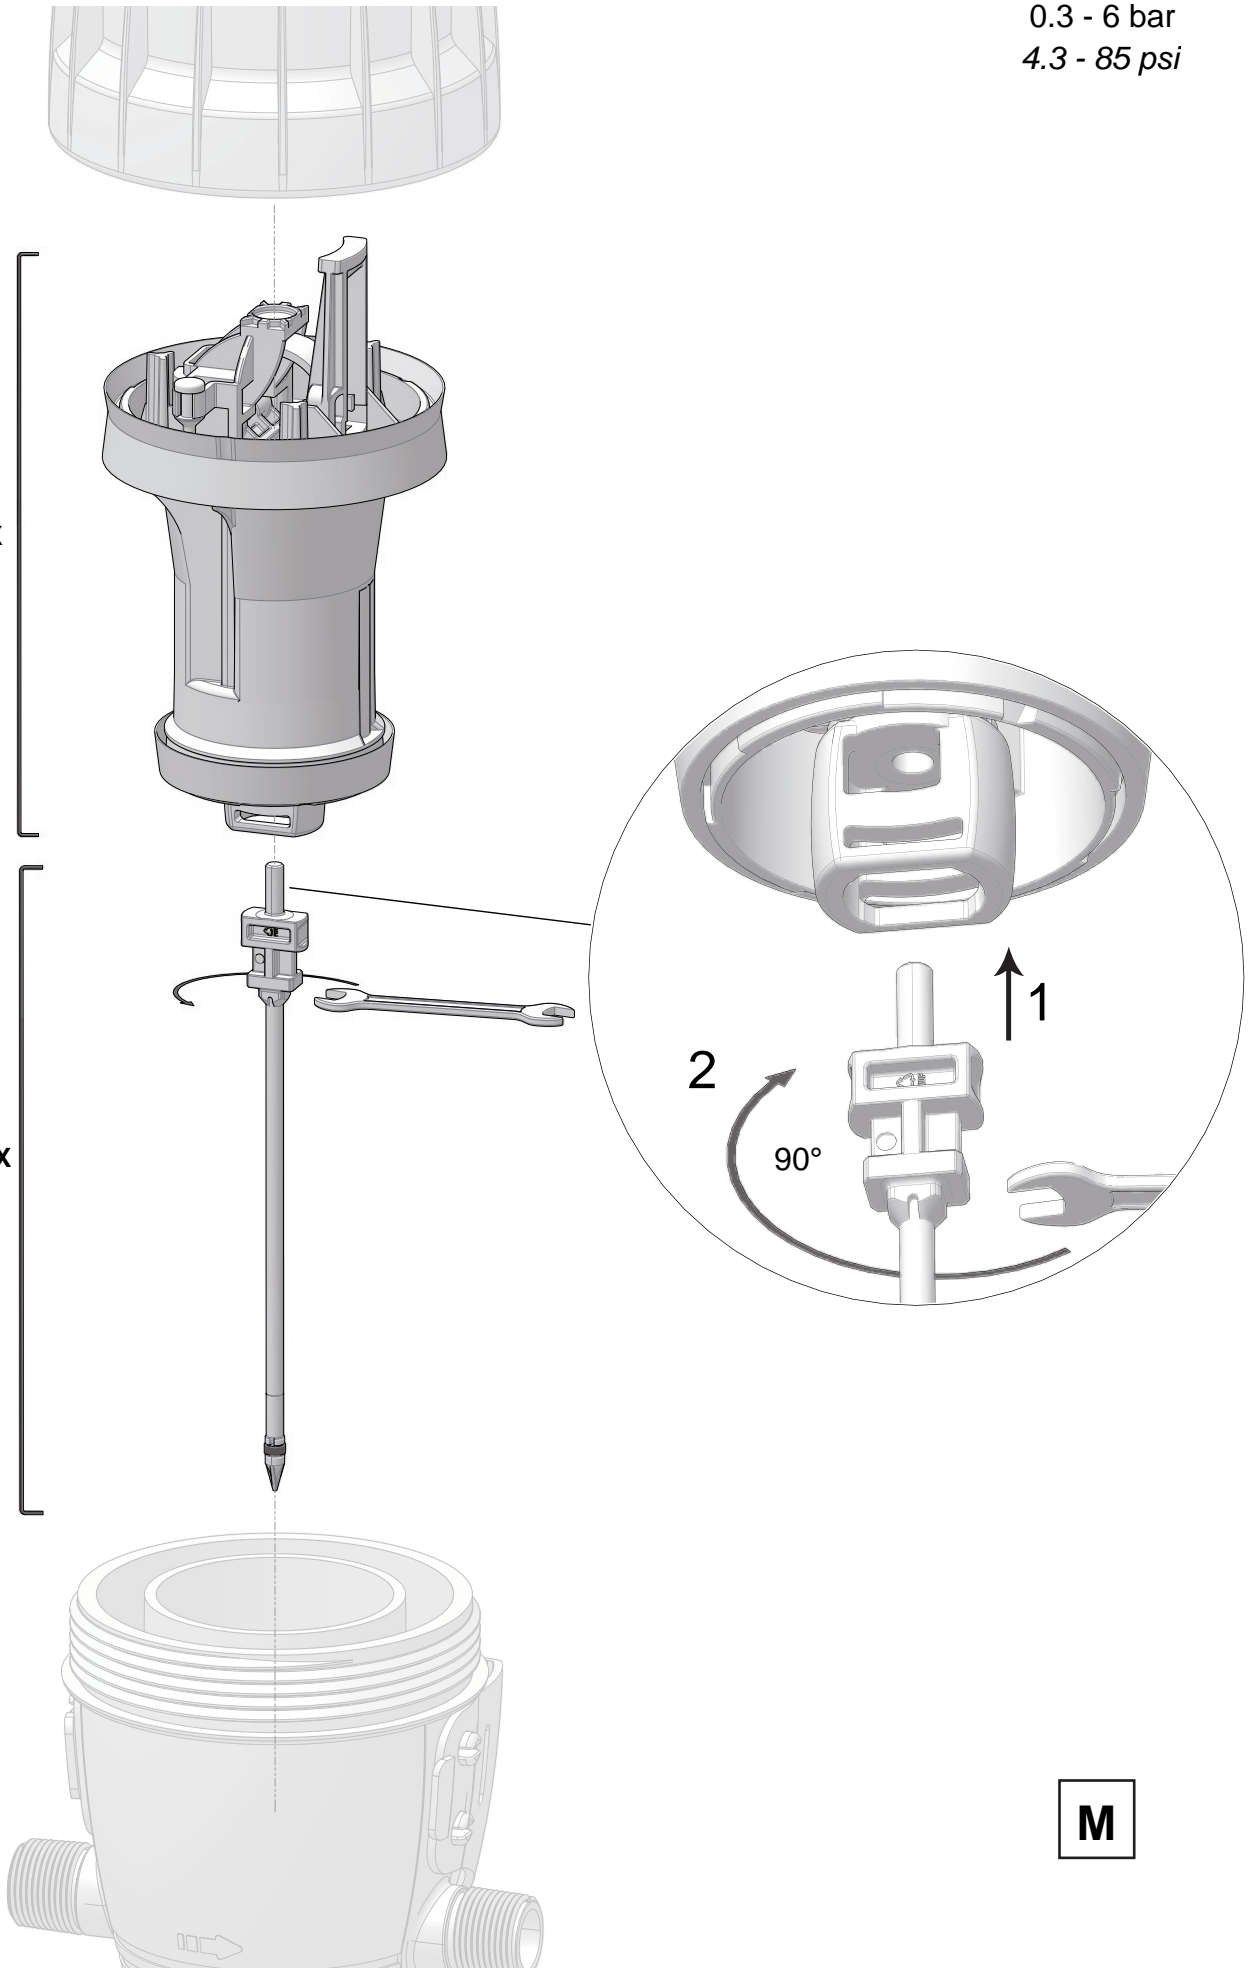

D3IL3000EX

3m³/h - 0.03 - 0.3%
14 GPM - 1:3000 - 1:333
0.3 - 6 bar
4.3 - 85 psi

PCDI030EX

PJDI138EX