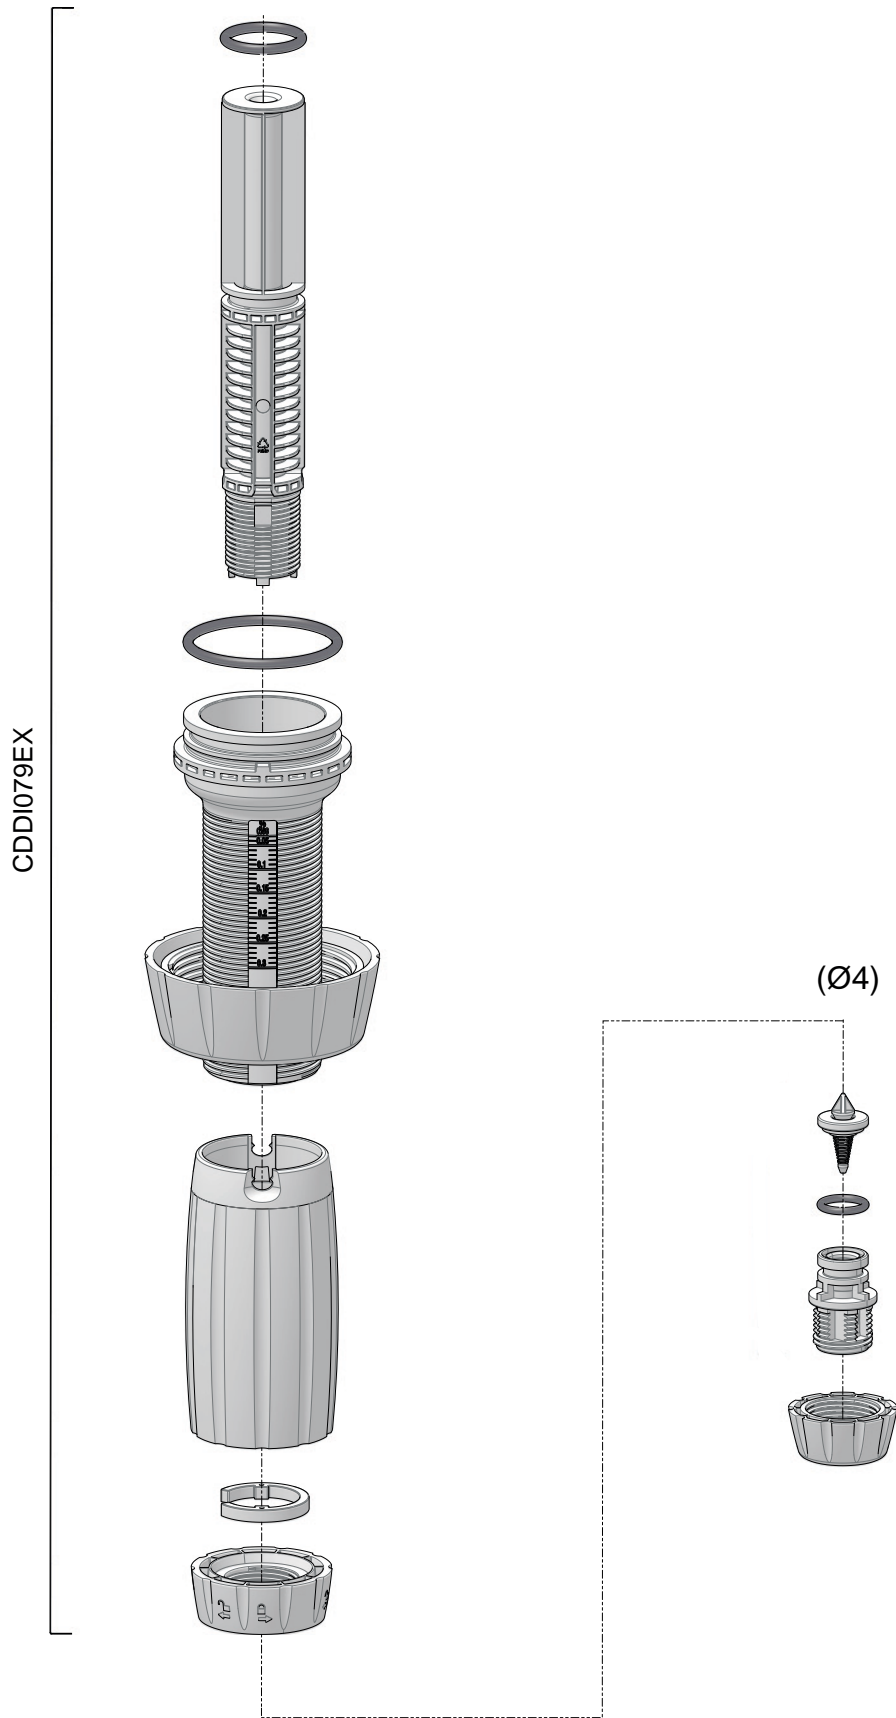

D3IL3000EX

3m³/h - 0.03 - 0.3%
14 GPM - 1:3000 - 1:333
0.3 - 6 bar
4.3 - 85 psi