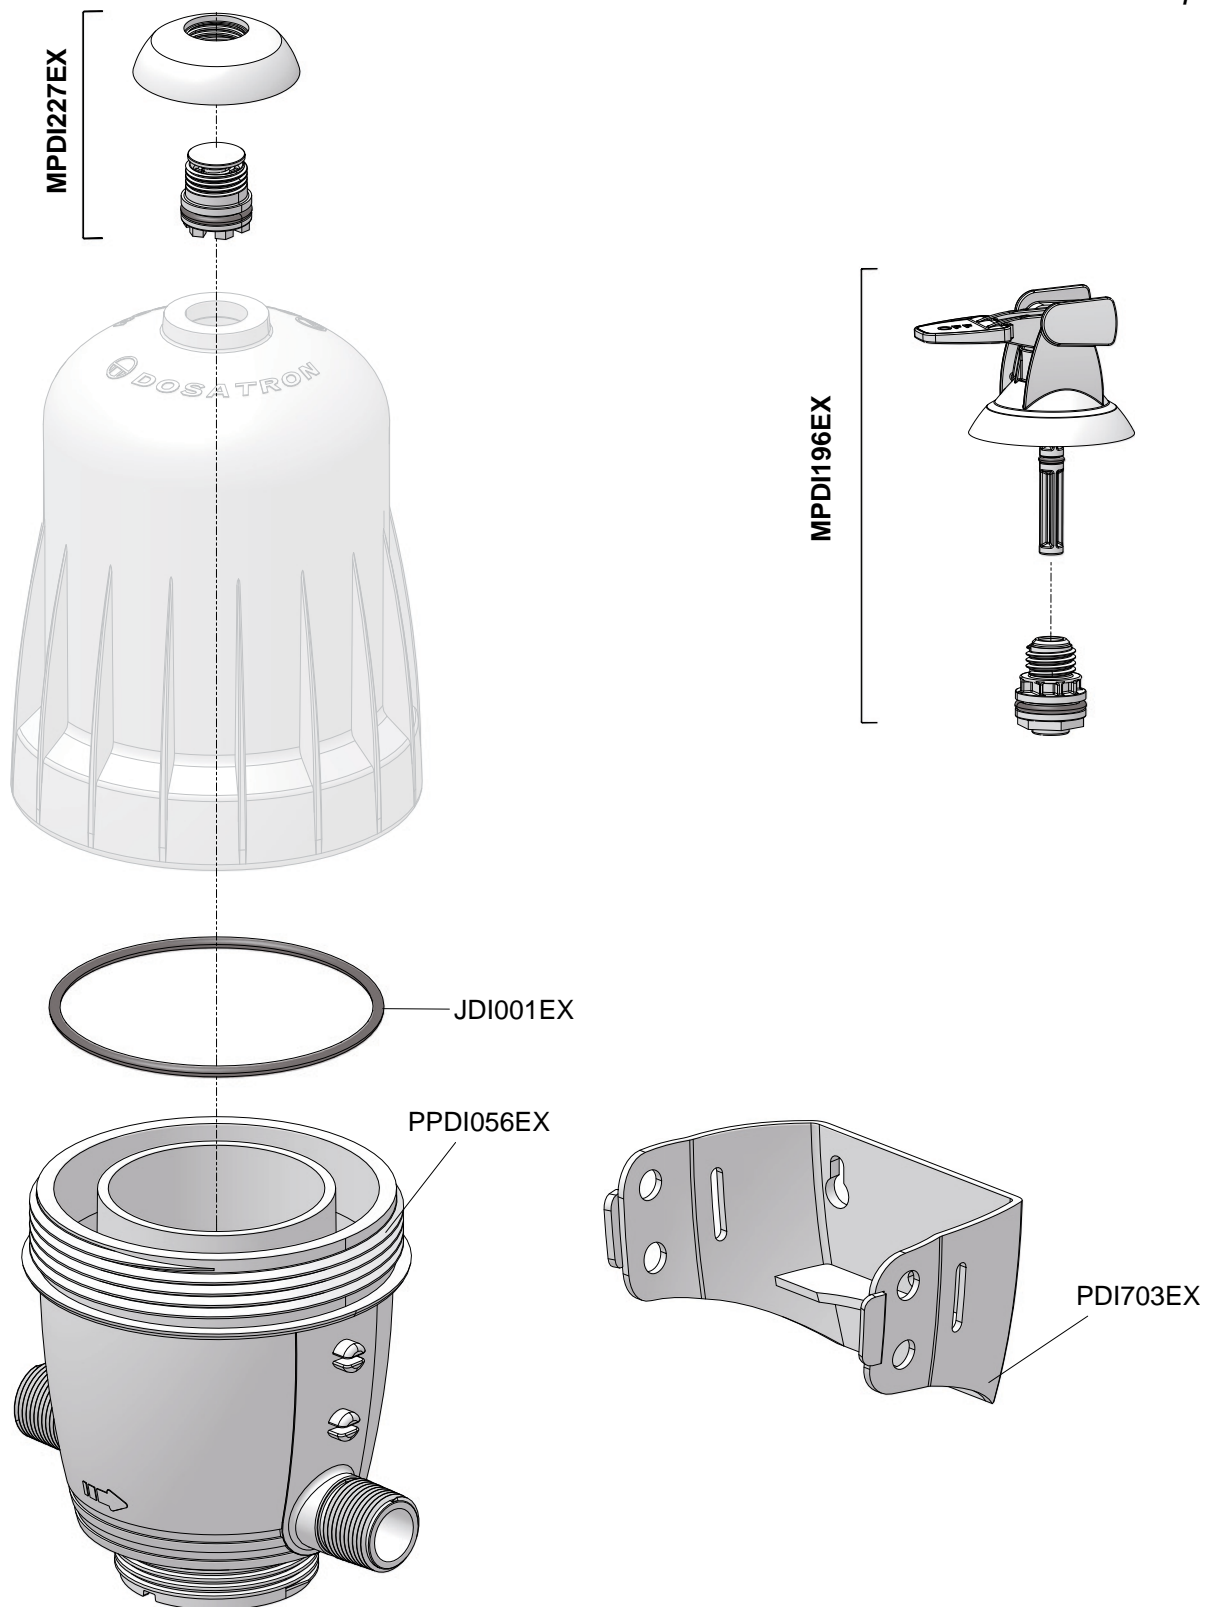

D3IL3000EX

3m³/h - 0.03 - 0.3%
14 GPM - 1:3000 - 1:333
0.3 - 6 bar
4.3 - 85 psi