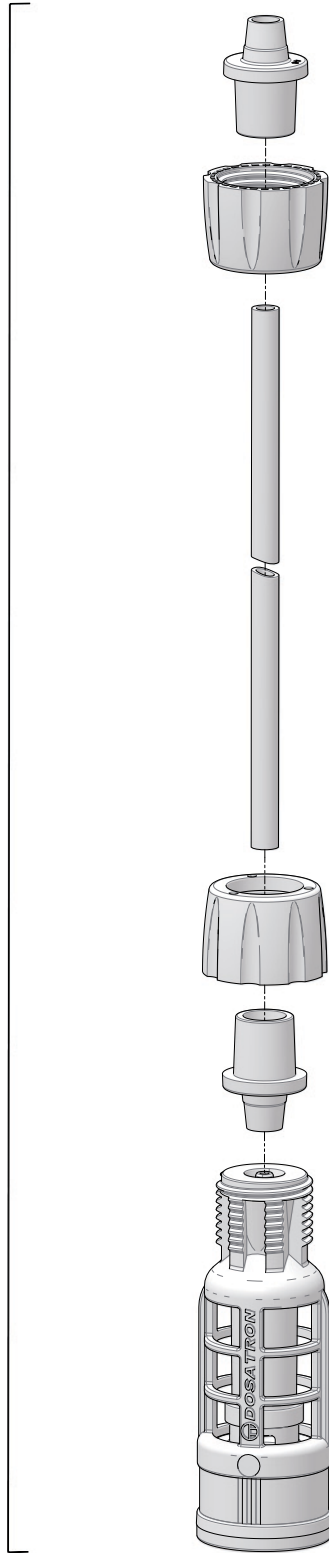

D3IL3000EX

3m³/h - 0.03 - 0.3%
14 GPM - 1:3000 - 1:333
0.3 - 6 bar
4.3 - 85 psi

(Ø4)

MPDI205EX

A