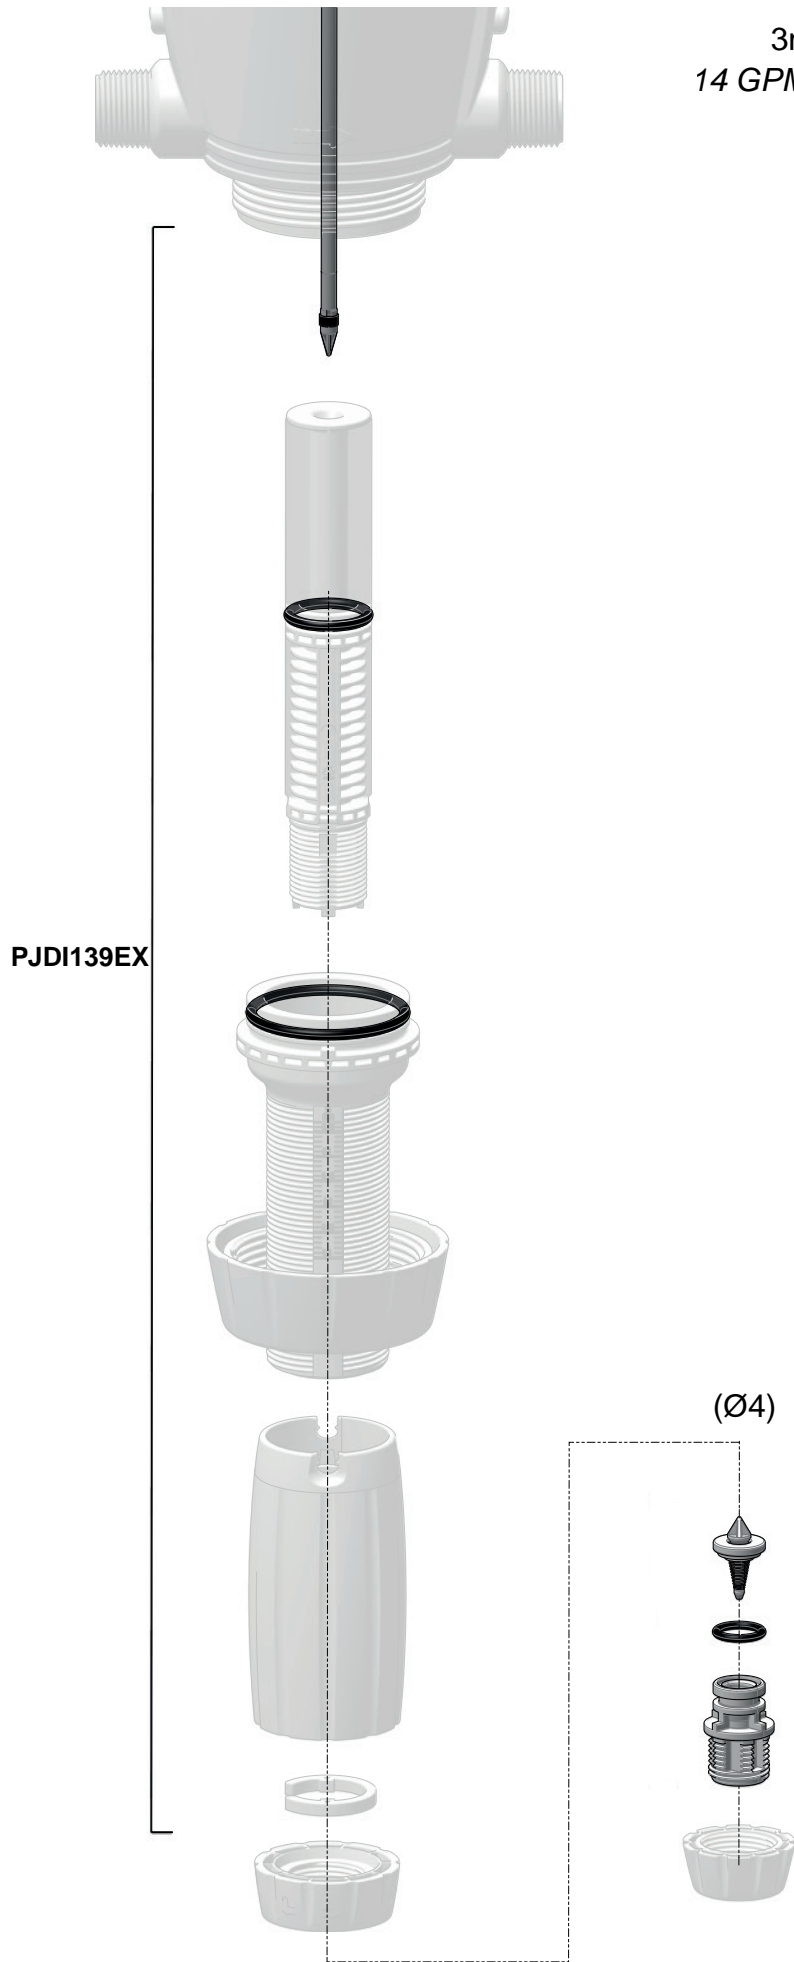

D3IL3000EX

3m³/h - 0.03 - 0.3%
14 GPM - 1:3000 - 1:333
0.3 - 6 bar
4.3 - 85 psi