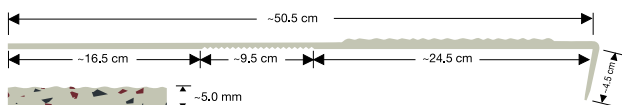

Stopnie z powierzchnią młotkowaną, wzór w granulki