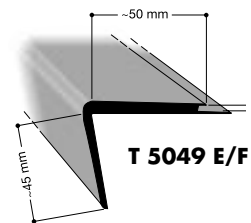

Dla grubości wykładzin od 3,5 do 4,0 mm

② **T 5044:** Klejenie za pomocą suchej taśmy klejącej nora® Stepfix 240

Dla grubości wykładzin od 2,0 do 2,5 mm