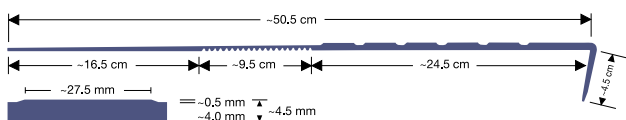

Profile schodowe norament® – wygodna postać jednoelementowa do klatek schodowych o najwyższym natężeniu ruchu

Profile schodowe norament® łączą w sobie wysoką funkcjonalność i ogromny potencjał kreowania przestrzeni. Sposób użytkowania i ekonomiczność są naprawdę przekonujące. Tak więc noski schodowe, stopnice i podstopnice są wykonane jako jeden element, dzięki czemu możliwe jest szybka i czysta instalacja na prostych stopniach o krawędzi prostokątnej. Są to rozwiązania wyznaczające nowe trendy w budownictwie i renowacji!

12 dB

Jednokolorowe stopnie z okrągłymi pastylkami