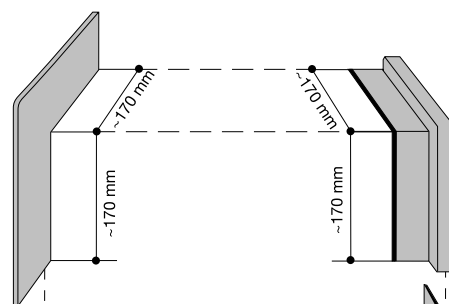

Dla grubości wykładzin od 2,0 do 2,5 mm

Dla grubości wykładzin od 3,5 do 4,0 mm

**Kątowniki schodowe nora®**  
TW 7005 U / TW 7006 U  
TG 7003 U / TG 7004 U

Dla perfekcyjnego wykończenia schodów od strony ściany i policzka  
Dostarczane w sztukach

**Strona przyścienna**

③ **TW 7006 U**  
(Kątownik zewnętrzny)

**Strona policzkowa**

⑤ **TG 7004 U**  
(Kątownik zewnętrzny)

④ **TW 7005 U**  
(Kątownik wewnętrzny)

⑥ **TG 7003 U**  
(Kątownik wewnętrzny)

Taki sam przekrój jak listwa łącząca S 1008 U