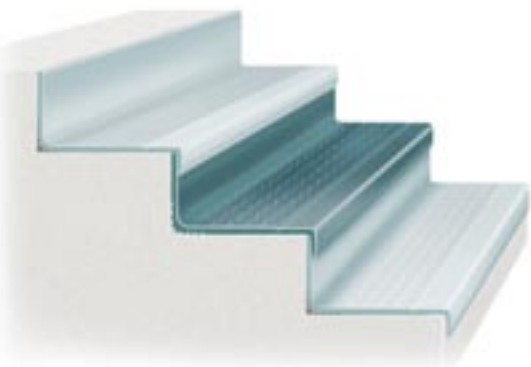

Profile schodowe norament® – wygodna postać jednoelementowa do klatek schodowych o najwyższym natężeniu ruchu

Profile schodowe norament® łączą w sobie wysoką funkcjonalność i ogromny potencjał kreowania przestrzeni. Sposób użytkowania i ekonomiczność są naprawdę przekonujące. Tak więc noski schodowe, stopnice i podstopnice są wykonane jako jeden element, dzięki czemu możliwe jest szybka i czysta instalacja na prostych stopniach o krawędzi prostokątnej. Są to rozwiązania wyznaczające nowe trendy w budownictwie i renowacji!

12 dB

Jednokolorowe stopnie z okrągłymi pastylkami