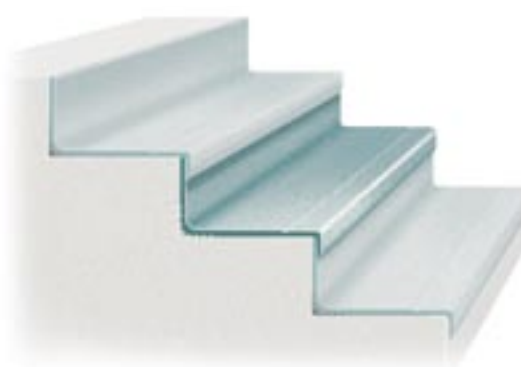

Stopnie z powierzchnią młotkowaną, wzór w granulki