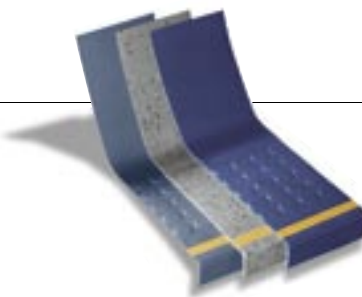

💧 Profil schodowy norament® 926 xi

Wyjątkowo odporny na oleje i tłuszcze

- 4 Art. 926 xi/465 – szerokość 1285 mm

Profile schodowe **norament® 925**
i **norament® 925 grano** z sygnalizacyjnym
paskiem bezpieczeństwa **permalight®** w
kolorze jaskrawożółtym lub paskiem odblaskowym.