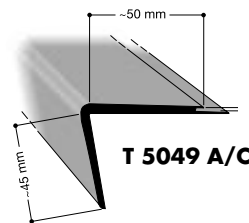

Akcesoria dla indywidualnych rozwiązań schodowych nora®

Program akcesoriów z kauczuku dostosowanych specjalnie dla zastosowań z użyciem wykładzin podłogowych norament® i noraplan® zapewnia wiele możliwości kształtowania wyglądu pomieszczeń. Możliwe są też kombinacje z innymi rodzajami wykładzin. Profile nora® są odporne na uderzenia i wstrząsy, nie kurczą się, nie zawierają zmiękczaczy i długo zachowują swoją funkcjonalność.

Z wsuwaną zakładką do szybkiego, łatwego i czystego układania na schodach wszelkiego typu.

Minimalna zamawiana ilość: 5 m

Długość standardowa: 2,5 mb

Dostawy możliwe w 5 długościach:
1,00/1,25/1,65/2,00/2,50 mb.

① **T 5049:** Klejenie za pomocą kleju kontaktowego

Dla grubości wykładzin od 2,0 do 2,5 mm

Dla grubości wykładzin od 3,5 do 4,0 mm

② **T 5044:** Klejenie za pomocą suchej taśmy klejącej nora® Stepfix 240

Dla grubości wykładzin od 2,0 do 2,5 mm

Dla grubości wykładzin od 3,5 do 4,0 mm

Dla perfekcyjnego wykończenia schodów od strony ściany i policzka
Dostarczane w sztukach

Strona przyścienna

③ **TW 7006 U**
(Kątownik zewnętrzny)

Strona policzkowa

⑤ **TG 7004 U**
(Kątownik zewnętrzny)

④ **TW 7005 U**
(Kątownik wewnętrzny)

⑥ **TG 7003 U**
(Kątownik wewnętrzny)

Taki sam przekrój jak listwa łącząca S 1008 U

Taki sam przekrój jak obrzeże A 5013 U