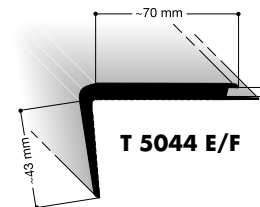

Dla grubości wykładzin od 3,5 do 4,0 mm

Kątowniki schodowe nora®
TW 7005 U / TW 7006 U
TG 7003 U / TG 7004 U

Dla perfekcyjnego wykończenia schodów od strony ściany i policzka
Dostarczane w sztukach

Strona przyścienna

③ **TW 7006 U**
(Kątownik zewnętrzny)