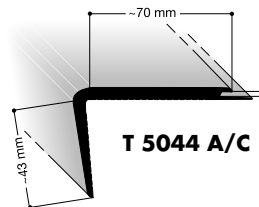

Akcesoria dla indywidualnych rozwiązań schodowych nora®

Program akcesoriów z kauczuku dostosowanych specjalnie dla zastosowań z użyciem wykładzin podłogowych norament® i noraplan® zapewnia wiele możliwości kształtowania wyglądu pomieszczeń. Możliwe są też kombinacje z innymi rodzajami wykładzin. Profile nora® są odporne na uderzenia i wstrząsy, nie kurczą się, nie zawierają zmiękczaczy i długo zachowują swoją funkcjonalność.

Z wsuwaną zakładką do szybkiego, łatwego i czystego układania na schodach wszelkiego typu.

Minimalna zamawiana ilość: 5 m

Długość standardowa: 2,5 mb

Dostawy możliwe w 5 długościach:
1,00/1,25/1,65/2,00/2,50 mb.

① **T 5049:** Klejenie za pomocą kleju kontaktowego

Dla grubości wykładzin od 2,0 do 2,5 mm

Dla grubości wykładzin od 3,5 do 4,0 mm

② **T 5044:** Klejenie za pomocą suchej taśmy klejącej nora® Stepfix 240

Dla grubości wykładzin od 2,0 do 2,5 mm

Dla grubości wykładzin od 3,5 do 4,0 mm

Dla perfekcyjnego wykończenia schodów od strony ściany i policzka
Dostarczane w sztukach

Strona przyścienna

③ **TW 7006 U**
(Kątownik zewnętrzny)

Strona policzkowa

⑤ **TG 7004 U**
(Kątownik zewnętrzny)

④ **TW 7005 U**
(Kątownik wewnętrzny)

⑥ **TG 7003 U**
(Kątownik wewnętrzny)

Taki sam przekrój jak listwa łącząca S 1008 U

Taki sam przekrój jak obrzeże A 5013 U