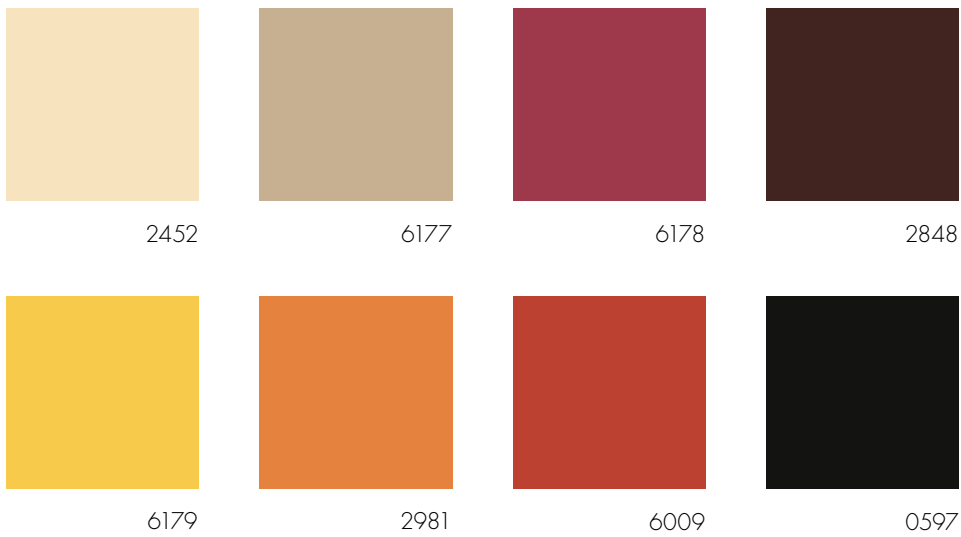

Jednokolorowa wykładzina z gładką powierzchnią.

2446

6175

2140

2647

2454

1810

2457

2451

6176

2144

0131

6129

**noraplan® uni**
**Art. 1461**
 ~1,22 m x 12,0 m
**Art. 2461**
 ~610 mm x 610 mm
15  = 5,58 m<sup>2</sup> w jednym kartonie
 ~2,0 mm

Połączenie z profilami nora®: A + U

**Na życzenie dostępne są też kolory specjalne.  
Spytaj o minimalne ilości zamówienia i czas  
realizacji.**