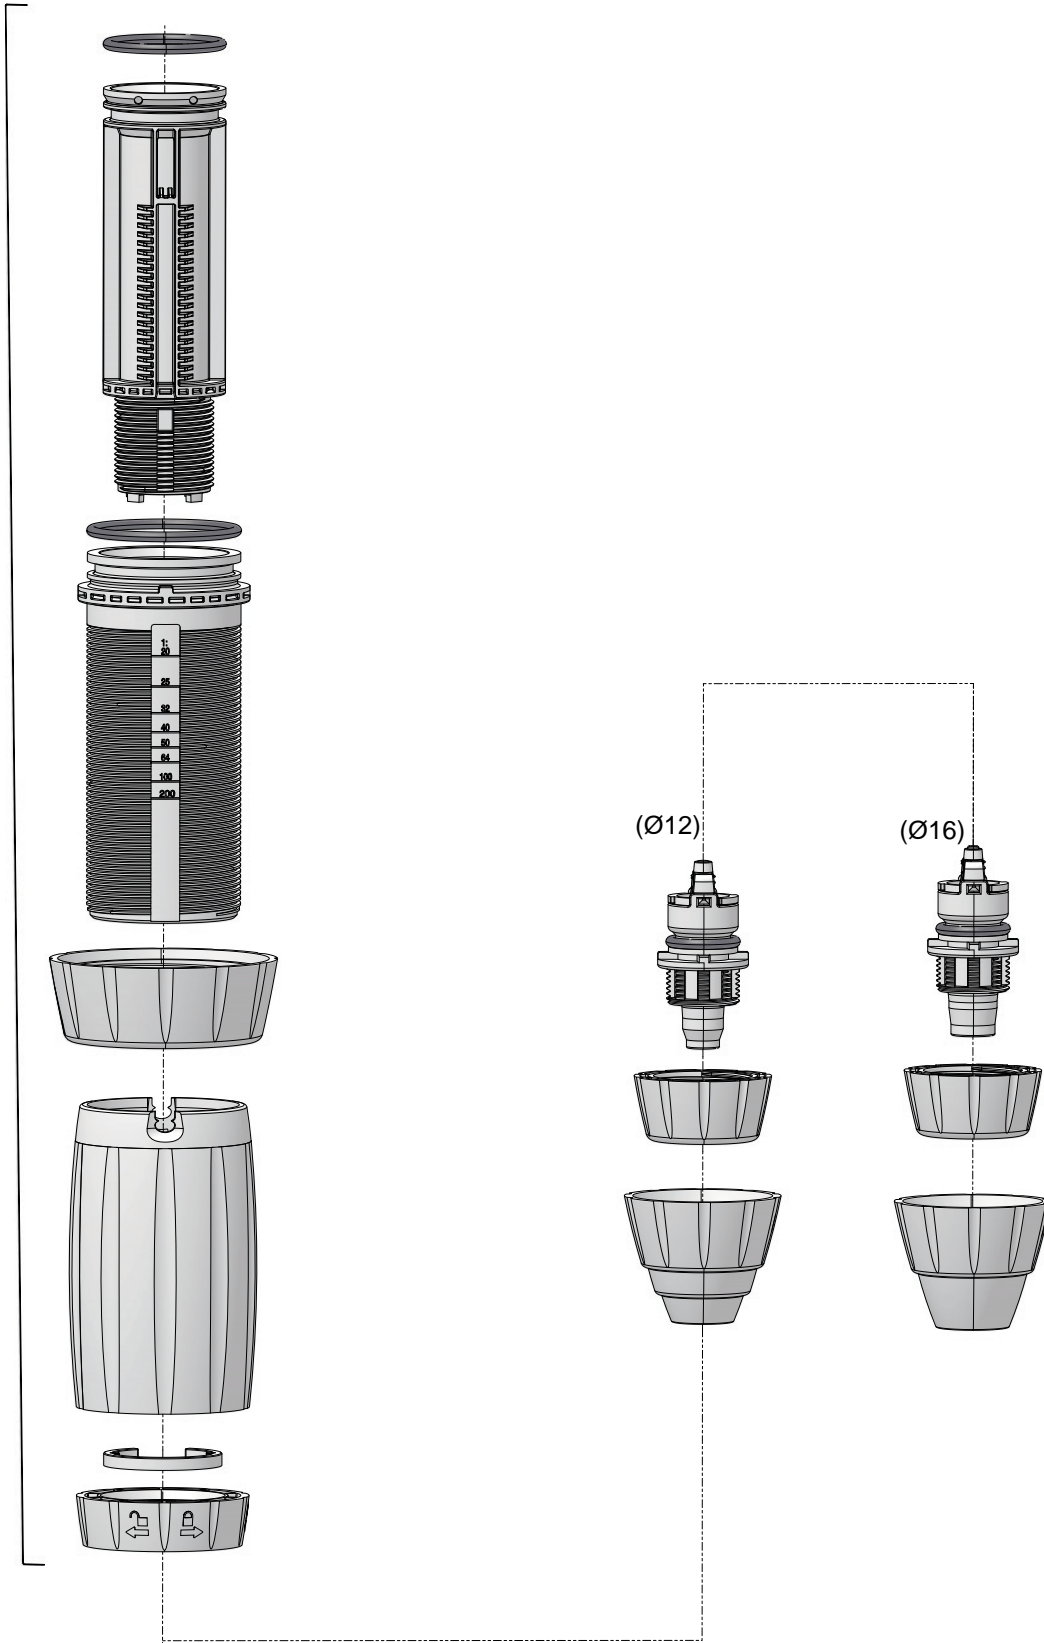

# D3IL5EX

3m<sup>3</sup>/h - 0.5 - 5%  
14 GPM - 1:200 - 1:20  
0.3 - 6 bar  
4.3 - 85 psi

CDDI075EX(Ø12)  
CDDI075EXV(Ø16)

## Option "V"

(Ø16)

(Ø12)

MPDI188EX

MPDI189EX