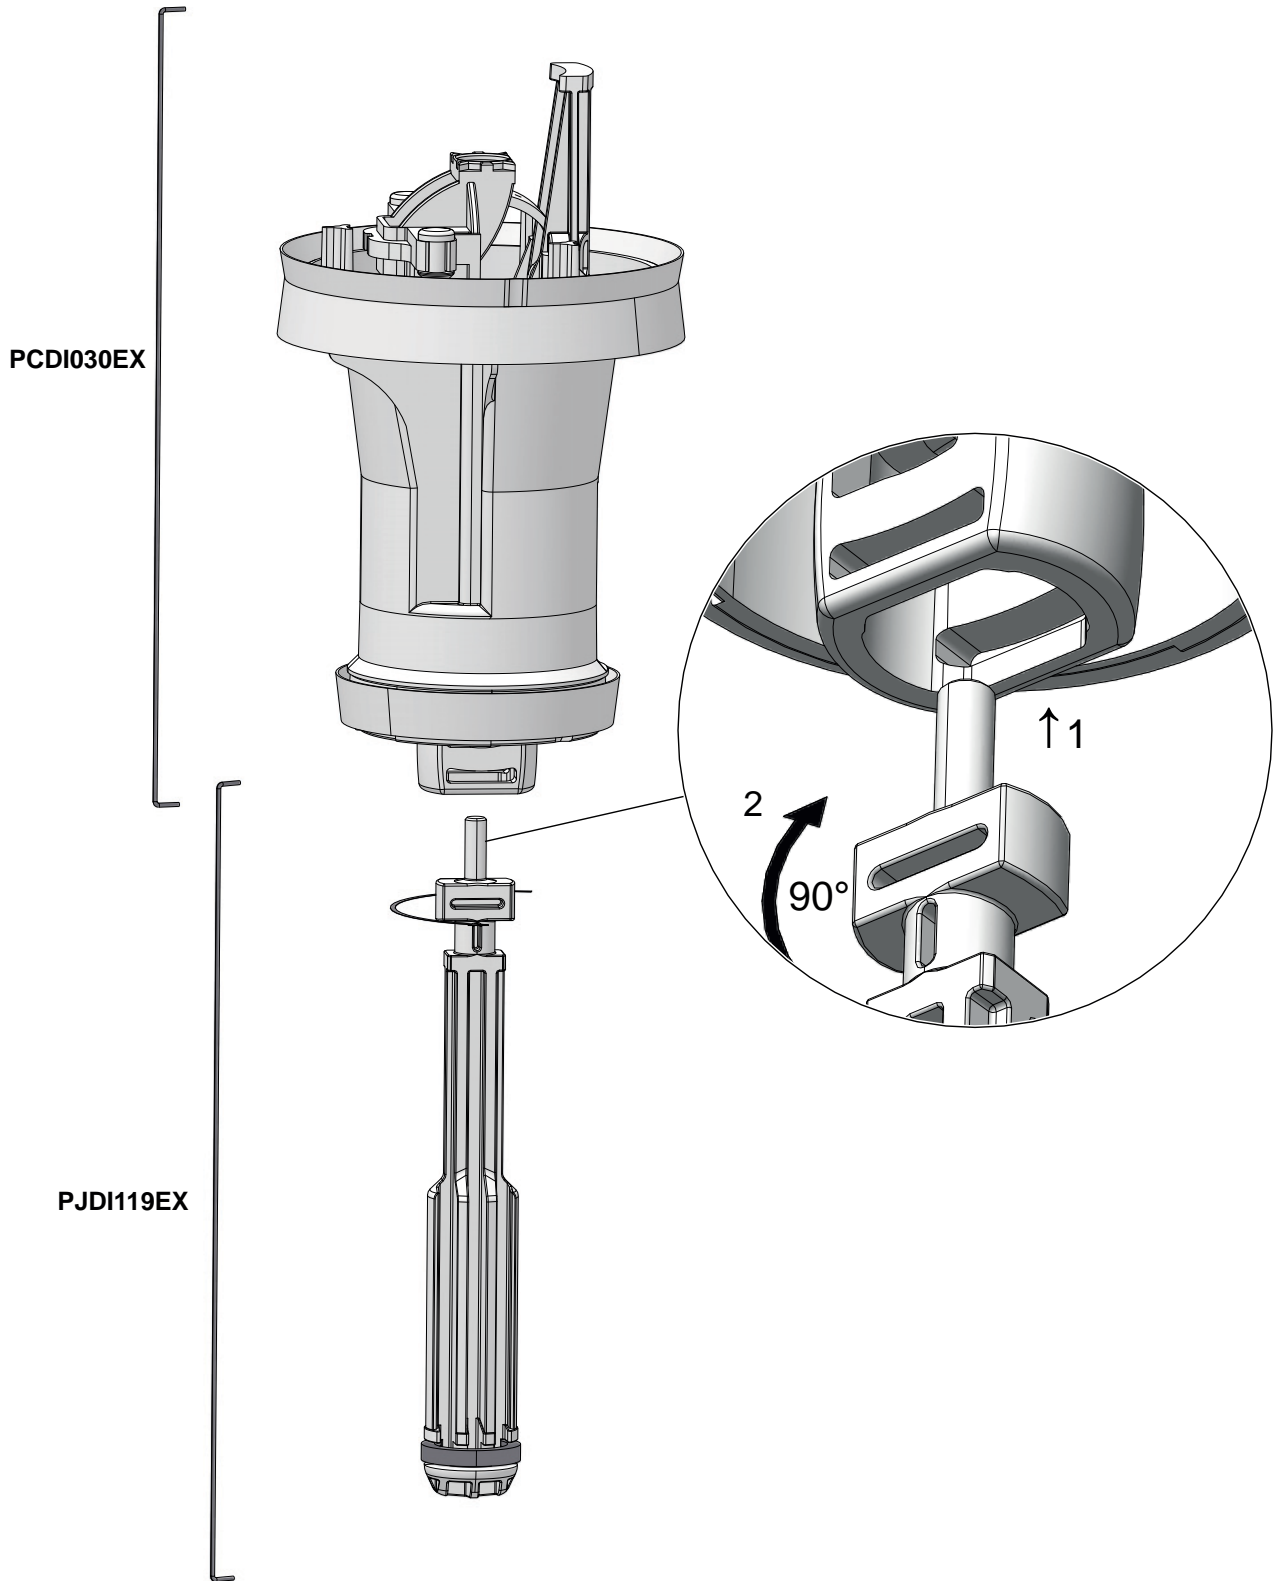

# D3IL5EX

3m<sup>3</sup>/h - 0.5 - 5%  
14 GPM - 1:200 - 1:20  
0.3 - 6 bar  
4.3 - 85 psi

CDDI075EX(Ø12)  
CDDI075EXV(Ø16)