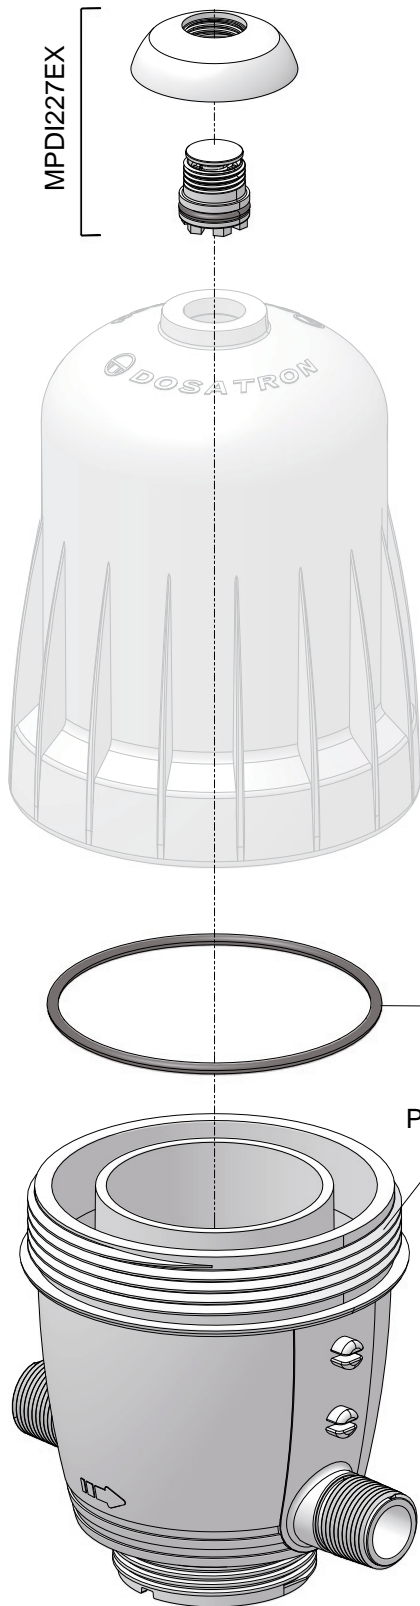

# D3IL5EX

3m<sup>3</sup>/h - 0.5 - 5%  
14 GPM - 1:200 - 1:20  
0.3 - 6 bar  
4.3 - 85 psi

## Option "V"

(Ø16)

(Ø12)

MPDI188EX

MPDI189EX