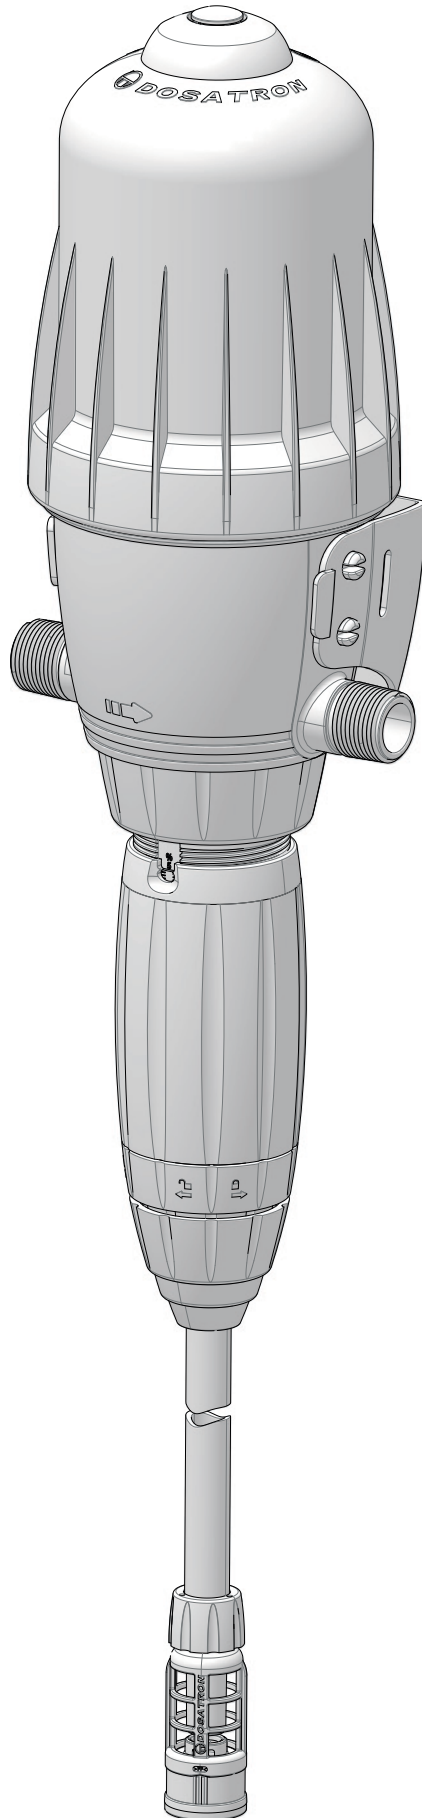

# D3IL5EX

3m<sup>3</sup>/h - 0.5 - 5%  
14 GPM - 1:200 - 1:20  
0.3 - 6 bar  
4.3 - 85 psi