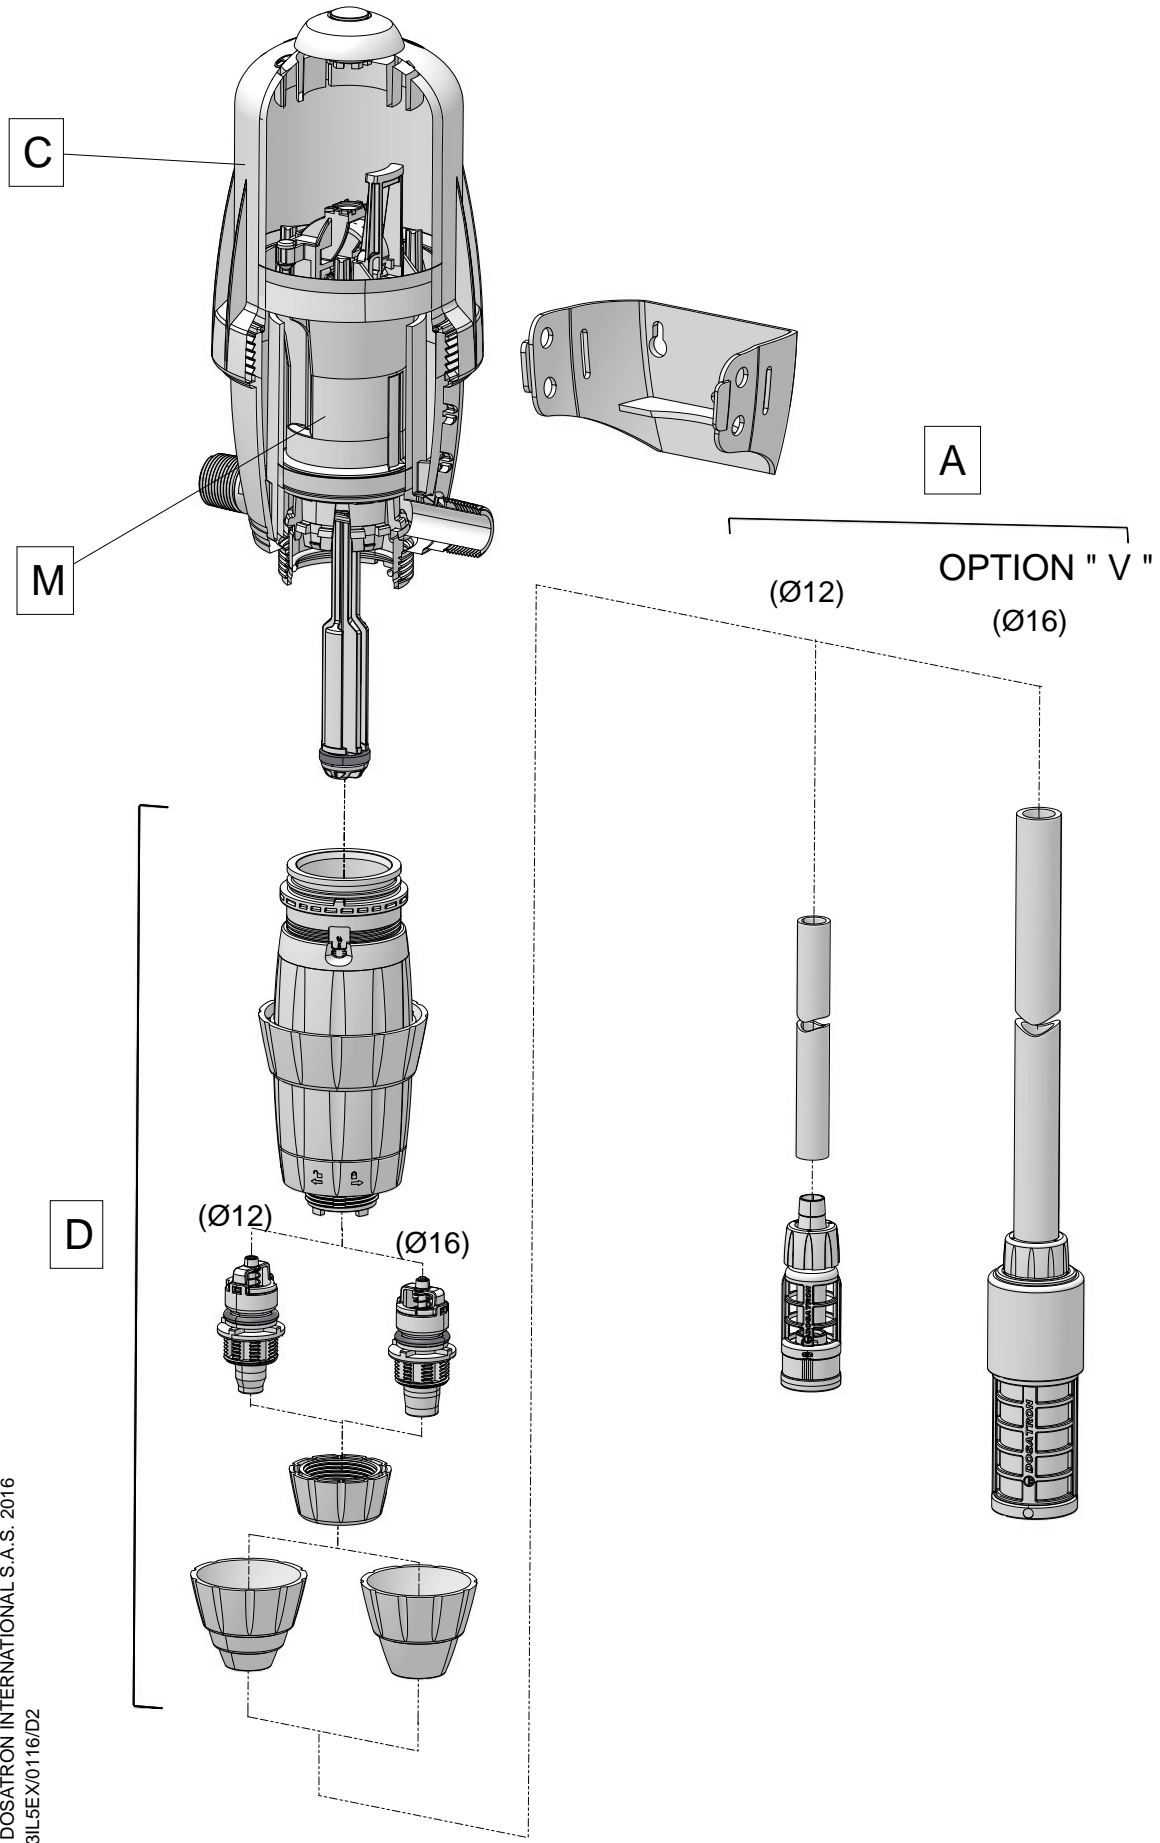

D3IL5EX

3m³/h - 0.5 - 5%
14 GPM - 1:200 - 1:20
0.3 - 6 bar
4.3 - 85 psi