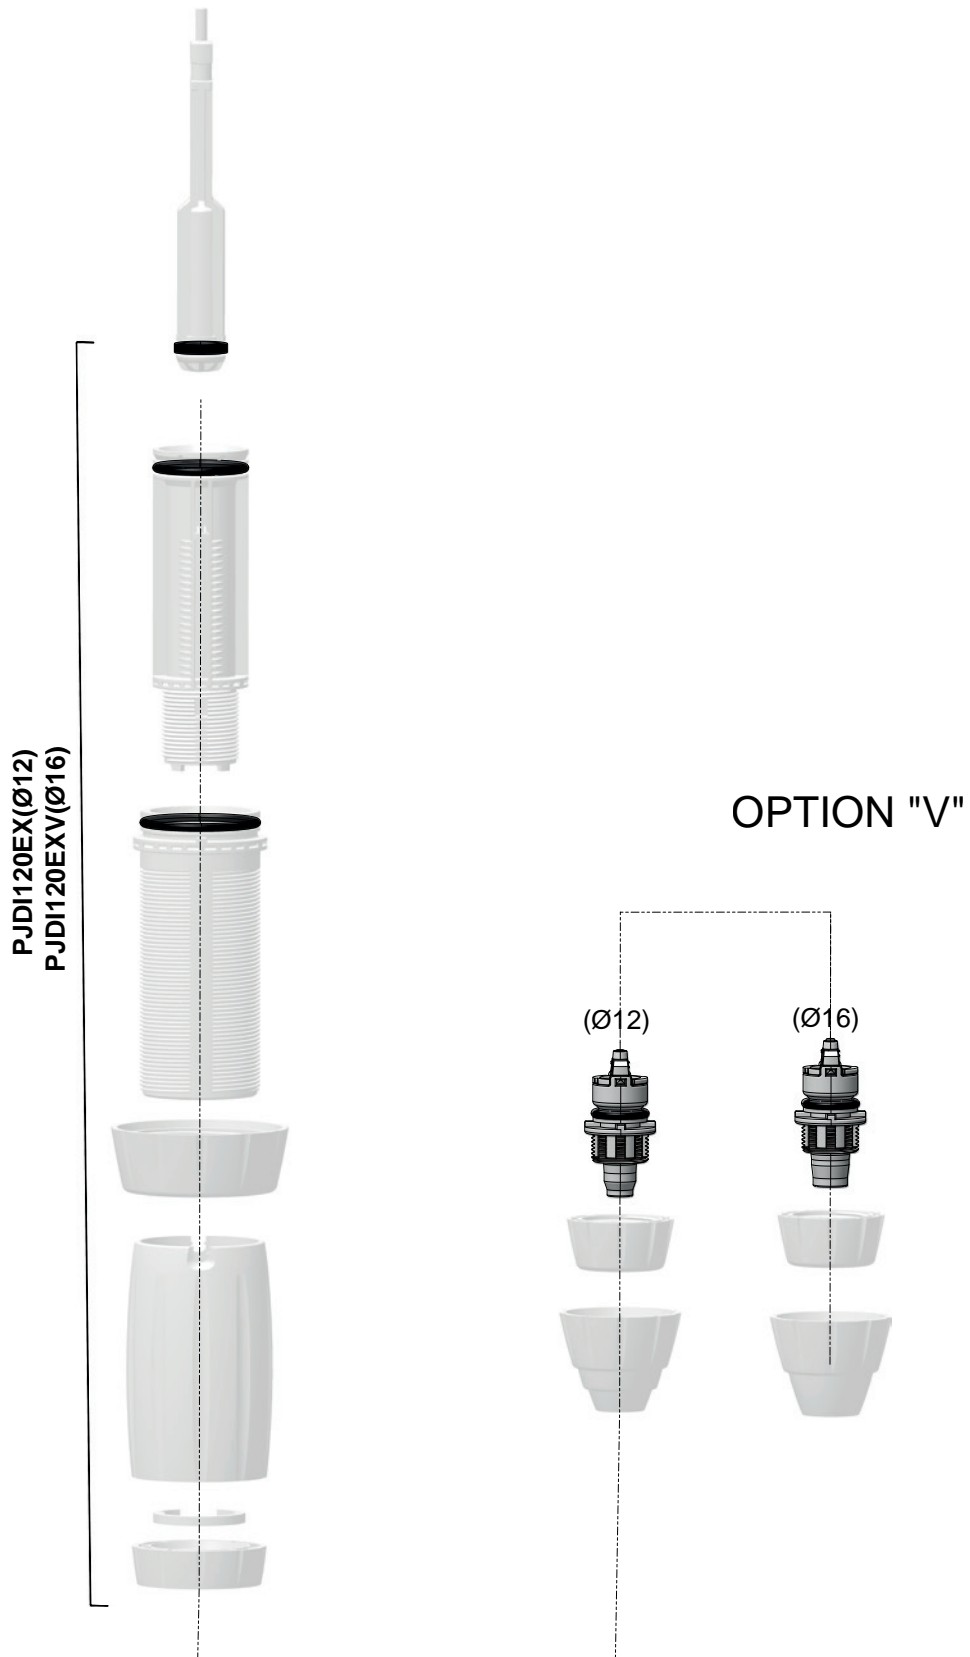

D3IL5EX

3m³/h - 0.5 - 5%
14 GPM - 1:200 - 1:20
0.3 - 6 bar
4.3 - 85 psi