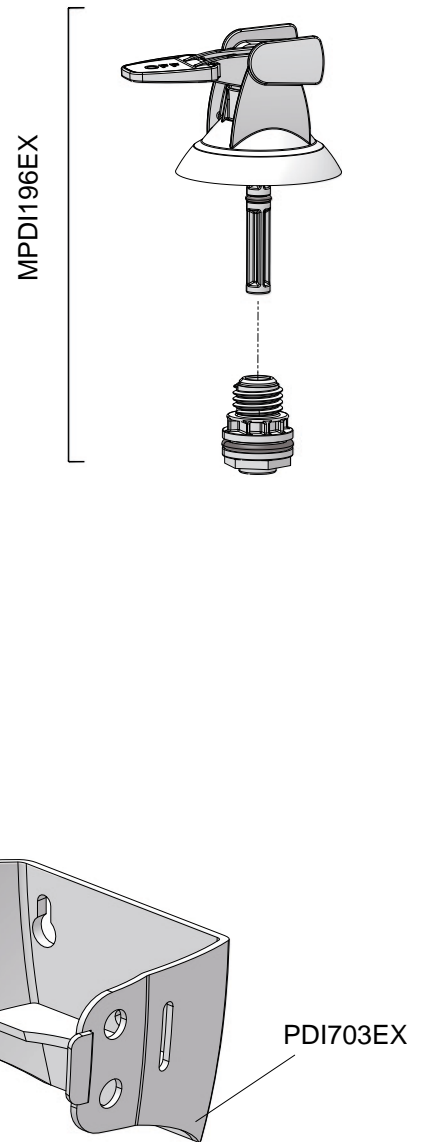

D3IL5EX

3m³/h - 0.5 - 5%
14 GPM - 1:200 - 1:20
0.3 - 6 bar
4.3 - 85 psi

OPTION