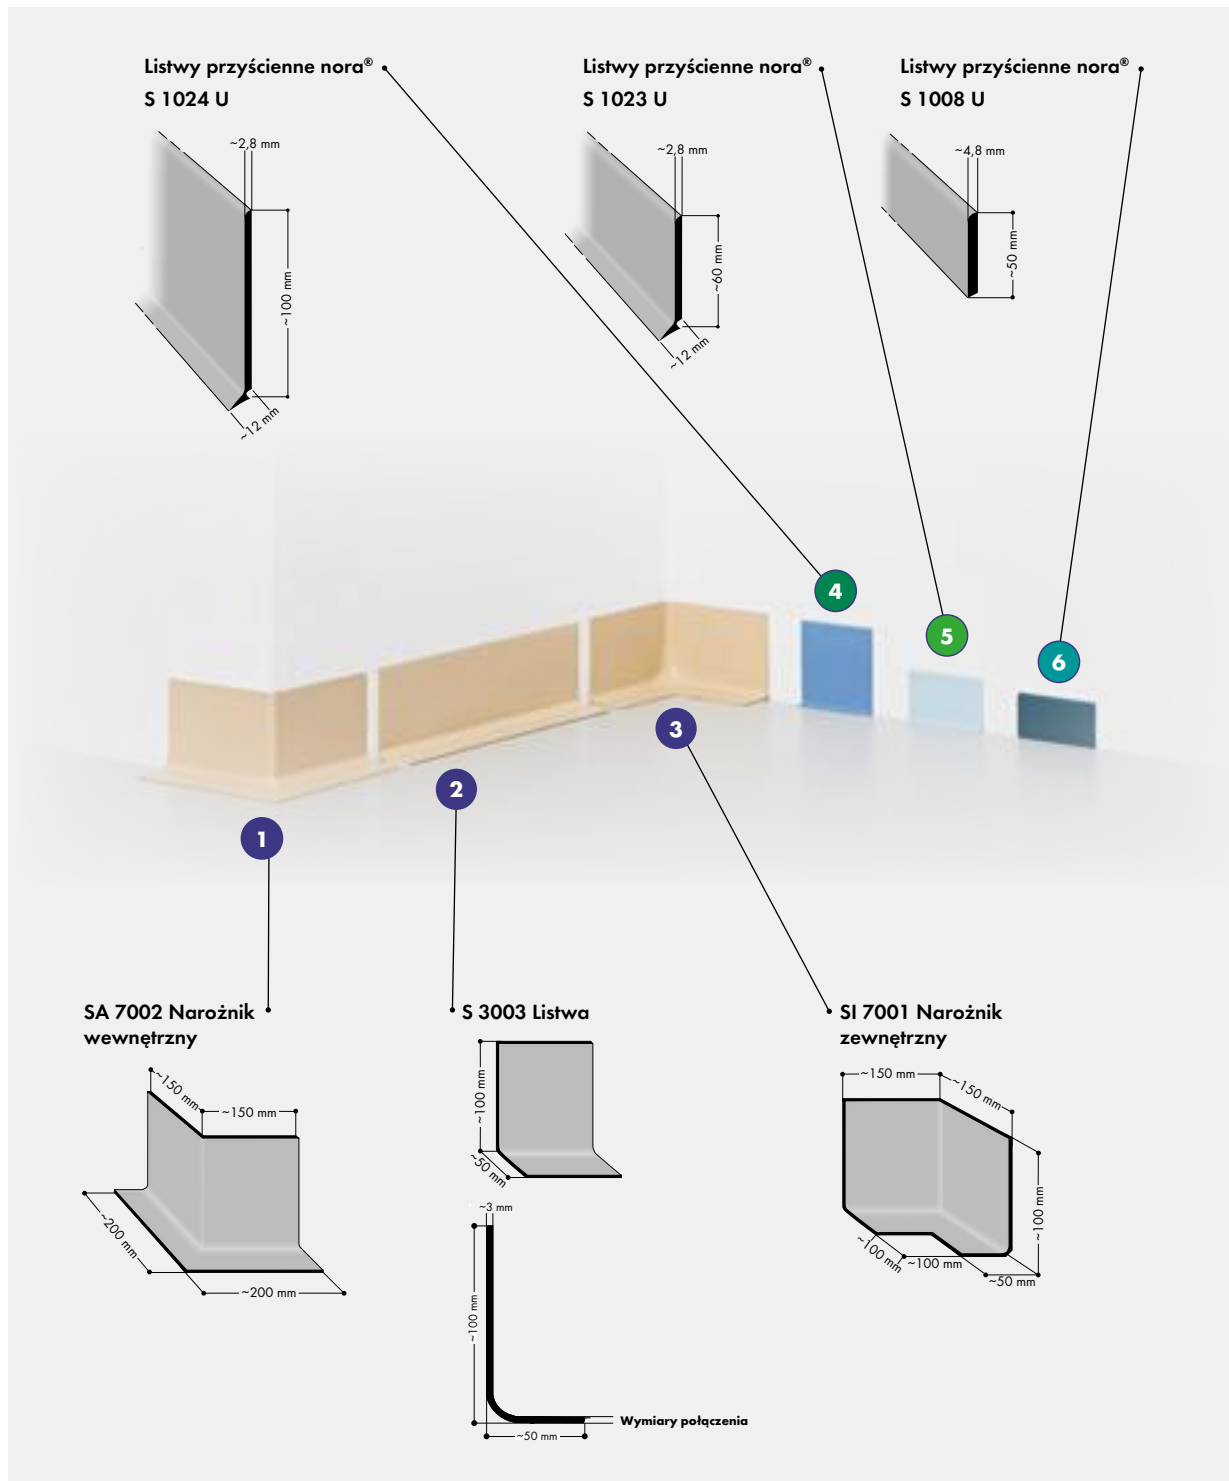

Profil nora®

H 9010

Zapewnia optymalne przejście wykładzin nora® z podłogi na ścianę.

Dostarczane: 5 rolkach po 10 mb

Art. 7731

Listwa, S 1023 U

0007	1362	2409	2950	5304	6503	6514	6530	6709	6724	7065
0319	1385	2446	2962	5306	6504	6515	6532	6710	6725	7066
0702	1581	2454	4618	5317	6505	6516	6536	6711	6728	7067
0716	1862	2457	4877	5318	6506	6517	6537	6712	6917	7072
0749	2078	2491	5109	5321	6507	6518	6604	6713	6921	7076
0882	2098	2635	5114	5325	6508	6519	6607	6714	7033	7102
0884	2099	2666	5115	5329	6509	6522	6608	6715	7044	7109
1146	2144	2925	5121	6173	6510	6523	6609	6717	7047	7112
1150	2380	2944	5122	6178	6511	6525	6611	6721	7049	7114
1162	2382	2946	5128	6500	6512	6528	6616	6722	7051	7119
1279	2402	2949	5301	6501	6513	6529	6708	6723	7052	

Listwa, S 1024 U

0007	0884	1862	2946	5306	6503	6512	6517	6528	7033	7052
0319	1146	2099	2949	5318	6506	6513	6518	6529	7044	7065
0702	1150	2382	2950	5321	6507	6514	6522	6530	7047	7066
0716	1279	2666	4877	5325	6508	6515	6523	6532	7049	7067
0749	1385	2925	5301	5329	6509	6516	6525	6537	7051	7076
0882	1581	2944	5304	6173	6510					

Listwa, S 1008 U

0007	0716	0884	2786	5110	5116	5127	5302	5313	5317	5329
0214	0733	0890	5103	5114	5118	5129	5303	5314	5318	6507
0319	0749	2074	5107	5115	5121	5301	5304	5315	5325	6522
0702	0882	2681	5108