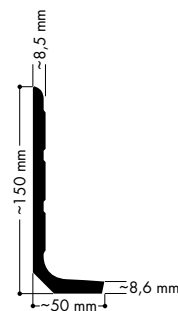

Program specjalny nora®

Specjalna oferta profili z różnym przekrojem dla specyficznych instalacji.

W sprawie minimalnych wielkości zamówień prosimy o kontakt.

Prezentowane tutaj profile są wyłącznie przykładami. Na życzenie udostępniamy więcej indywidualnych wzorów.

Listwa nora® S 3014 N

Specjalna listwa do norament® 992 i norament® 992 grano

Dostarczane 2 m